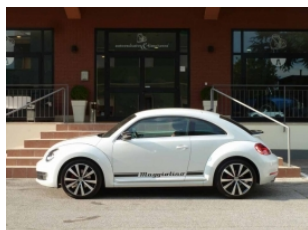

autoexclusive & limo's rent®

Via Traversa della Vergine, 20 - 51100 Pistoia (PT) ITALIA

Tel 0039 0573/994291 - 0573/994184 - 0573/977561 | info@autoexclusive.it | www.autoexclusive.it

Volkswagen Maggiolino TSI DSG Sport

IWW5168

Coupe'	Anno: 2012	Prezzo: ----	
Km: 24.000	Cilindrata: 1984	CV: 200	Alimentazione: Benzina
Colore: Bianco Perla		Interni: Pelle Vienna	

Optionals:

ABS Airbag Airbag passeggero Alzacristalli elettrici Antifurto Autoradio Boardcomputer Cerchi in lega Chiusura centralizzata Climatizzatore Cruise Control ESP Fari Xenon Fendinebbia Immobilizzatore elettronico Interni in pelle Lettore CD Park Distance Control Servosterzo